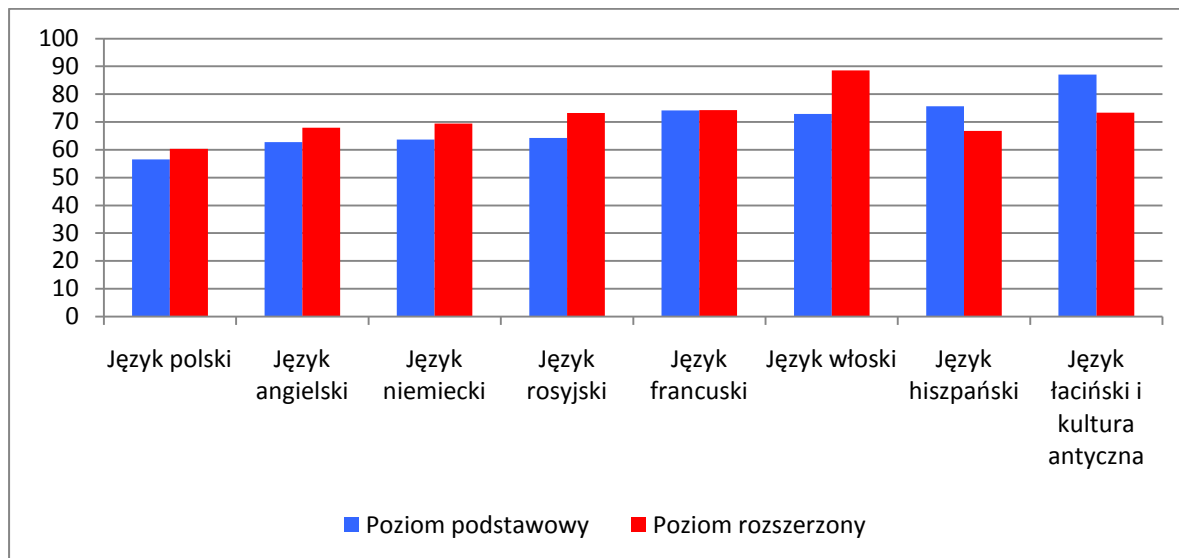

Średnie wyniki egzaminów maturalnych dla absolwentów 2010 roku (w procentach punktów)

WOJEWÓDZTWO LUBELSKIE

WOJEWÓDZTWO MAŁOPOLSKIE

WOJEWÓDZTWO PODKARPACKIE