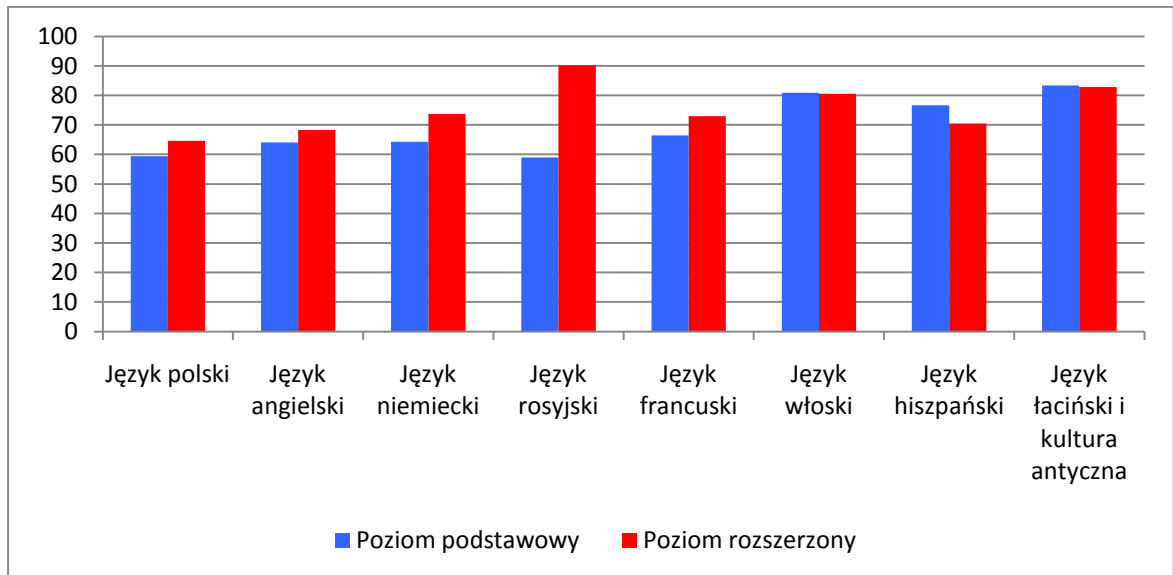

Średnie wyniki egzaminów maturalnych dla absolwentów 2010 roku (w procentach punktów)

WOJEWÓDZTWO LUBELSKIE

WOJEWÓDZTWO MAŁOPOLSKIE

WOJEWÓDZTWO PODKARPACKIE